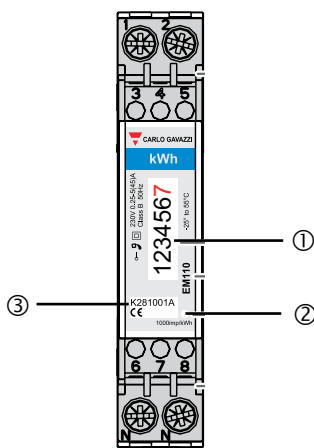

### Beskrivelse av front

- ① Elektromekanisk display
- ② Lysdiode  
Blinker rødt med 1 blink pr. Wh (1000/kWh) ved riktig tilkobling av hovedstrøm.  
Lyser med fast oransje lys ved negativ effektretning.
- ③ Felt for serienummer