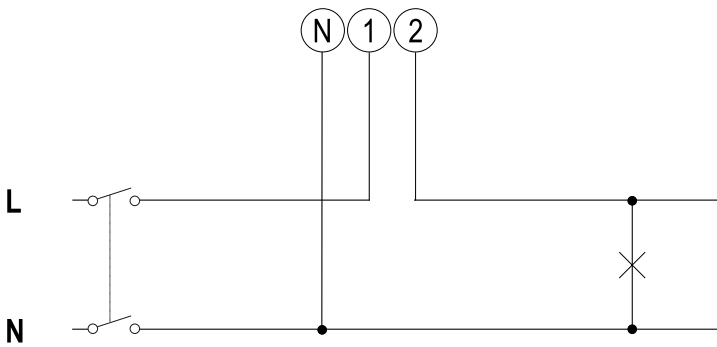

Tilkobling

Hovedstrøm

Alternativ 1:

Alternativ 2: